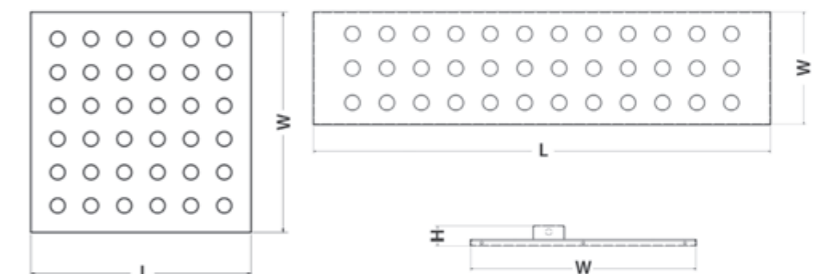

Nazwa / Name	L	W	H	Waga / Weight
TORE 600	595	595	35	3,5 kg
TORE 1200	1195	295	35	3,5 kg

Tolerancja strumienia świetlnego +/-10%. Nasze produkty są stale ulepszone. Zastrzegamy sobie prawo do zmian technicznych w oprawach bez wcześniejszych publikacji tych informacji. / Luminous flux tolerance +/-10%. Our products are constantly upgraded. We reserve right to any construction changes without previous notice.