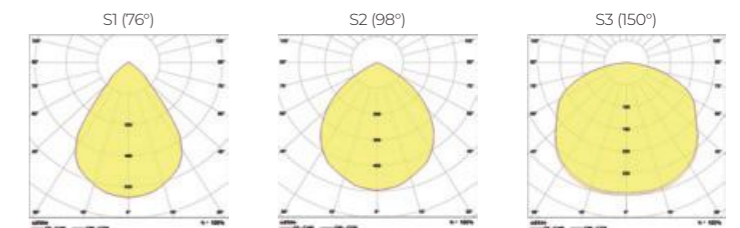

AKCESORIA / ACCESSORIES:

KRZYWE ROZSYŁU: NISKI WSKAŹNIK UGR<17 DOT. OPTYKI S1 I S2 / LIGHT BEAM CURVES: LOW UGR INDEX (<17) FOR OPTICS S1 AND S2.

TORE STRONG

OŚWIETLENIE BIUROWE / OFFICE LIGHTING

Seria TORE STRONG to oprawy biurowe o zwiększonej mocy i wysokiej efektywności świetlnej. Maksymalna energooszczędność idzie w parze z nowoczesnym, uniwersalnym designem.

Nazwa / Name	L	W	H	Waga / Weight
TORE 600	595	595	35	3,5 kg
TORE 1200	1195	295	35	3,5 kg

Tolerancja strumienia świetlnego +/-10%. Nasze produkty są stale ulepszone. Zastrzegamy sobie prawo do zmian technicznych w oprawach bez wcześniejszych publikacji tych informacji. / Luminous flux tolerance +/-10%. Our products are constantly upgraded. We reserve right to any construction changes without previous notice.