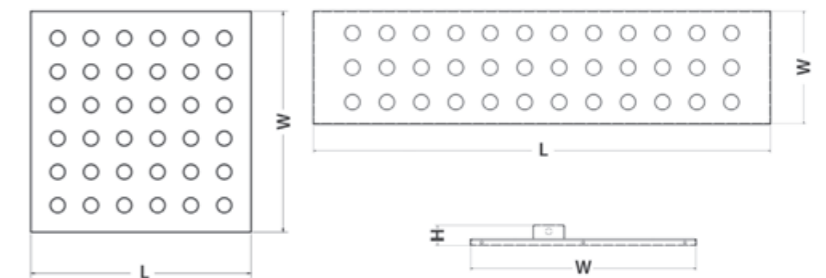

Nazwa / Name	L	W	H	Waga / Weight
TORE 600	595	595	35	3,5 kg
TORE 1200	1195	295	35	3,5 kg

Tolerancja strumienia świetlnego +/-10%. Nasze produkty są stale ulepszone. Zastrzegamy sobie prawo do zmian technicznych w oprawach bez wcześniejszych publikacji tych informacji. / Luminous flux tolerance +/-10%. Our products are constantly upgraded. We reserve right to any construction changes without previous notice.