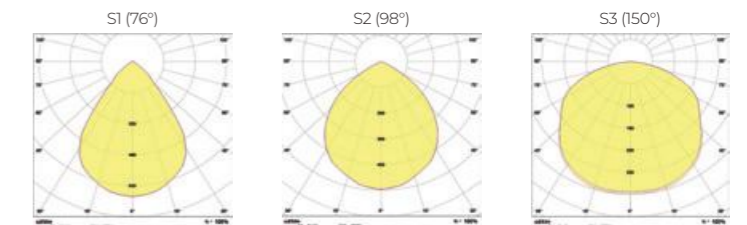

AKCESORIA / ACCESSORIES:

KRZYWE ROZSYŁU: NISKI WSKAŹNIK UGR<17 DOT. OPTYKI S1 I S2 / LIGHT BEAM CURVES: LOW UGR INDEX (<17) FOR OPTICS S1 AND S2.

TORE

OŚWIETLENIE BIUROWE / OFFICE LIGHTING

TORE jest oprawą o wysokiej efektywności świetlnej, co zapewnia maksymalną energooszczędność. Jej nowoczesny, subtelny design doda prestiżu każdemu wnętrzu.

Nazwa / Name	L	W	H	Waga / Weight
TORE 600	595	595	35	3,5 kg
TORE 1200	1195	295	35	3,5 kg

Tolerancja strumienia świetlnego +/-10%. Nasze produkty są stale ulepszone. Zastrzegamy sobie prawo do zmian technicznych w oprawach bez wcześniejszych publikacji tych informacji. / Luminous flux tolerance +/-10%. Our products are constantly upgraded. We reserve right to any construction changes without previous notice.