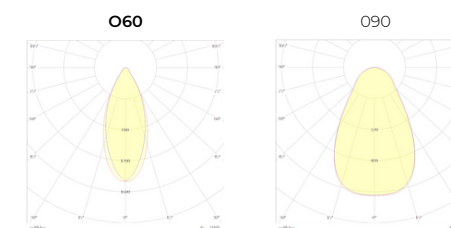

POWER FACTOR: >0,94

HOUSING: aluminum, PC

POWER SUPPLY: DALI driver in option

WARRANTY: 5 years

KRZYWE ROZSYŁU / LIGHT BEAM CURVES:

Nazwa / Name	Moc / Power [W]	Strumień świetlny / Luminous flux	Klasa ochrony / Protection class	IP	IK	CRI	CCT	Efektywność świetlna / Luminous efficacy
TEMA 100	100	15 700 lm	I	IP54	IK04	>80	4000K	≤ 157 lm/W
TEMA 125	125	19 625 lm	I	IP54	IK04	>80	4000K	≤ 157 lm/W

Wymiary w mm. / Dimensions in mm.

Tolerancja strumienia świetlnego +/-10%. Nasze produkty są stale ulepszone. Zastrzegamy sobie prawo do zmian technicznych w oprawach bez wcześniejszych publikacji tych informacji. / Luminous flux tolerance +/-10%. Our products are constantly upgraded. We reserve right to any construction changes without previous notice.