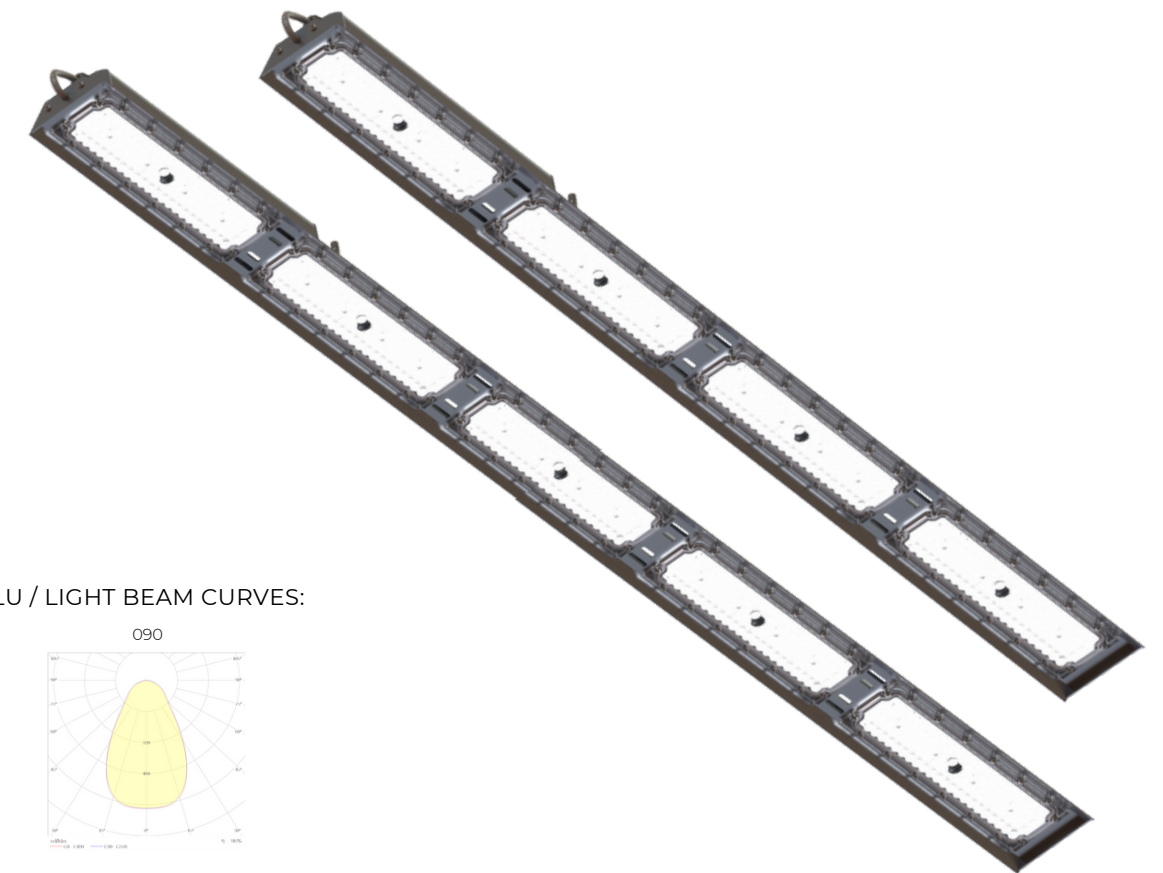

KRZYWE ROZSYŁU / LIGHT BEAM CURVES:

Nazwa / Name	Moc / Power [W]	Strumień świetlny / Luminous flux	Klasa ochrony / Protection class	IP	IK	CRI	CCT	Efektywność świetlna / Luminous efficacy
TEMA 100	100	15 700 lm	I	IP54	IK04	>80	4000K	≤ 157 lm/W
TEMA 125	125	19 625 lm	I	IP54	IK04	>80	4000K	≤ 157 lm/W

*Możliwość wykonania opraw o innych parametrach w ramach zapytania specjalnego. W przypadku zastosowania zasilacza ze sterowaniem DALI utrata strumienia świetlnego do 4%

Nazwa / Name	L	W	H	H1	Waga / Weight
TEMA 100	1150	93	25	78	2,25 kg
TEMA 120	1448	93	25	78	2,85 kg

Wymiary w mm. / Dimensions in mm.

Tolerancja strumienia świetlnego +/-10%. Nasze produkty są stale ulepszone. Zastrzegamy sobie prawo do zmian technicznych w oprawach bez wcześniejszych publikacji tych informacji. / Luminous flux tolerance +/-10%. Our products are constantly upgraded. We reserve right to any construction changes without previous notice.