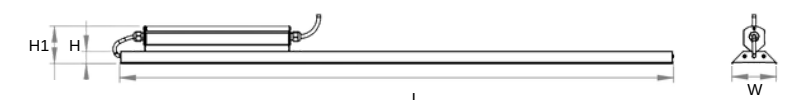

Nazwa / Name	Moc / Power [W]	Strumień świetlny / Luminous flux	Klasa ochrony / Protection class	IP	IK	CRI	CCT	Efektywność świetlna / Luminous efficacy
TEMA 100	100	15 700 lm	I	IP54	IK04	>80	4000K	≤ 157 lm/W
TEMA 125	125	19 625 lm	I	IP54	IK04	>80	4000K	≤ 157 lm/W

*Możliwość wykonania opraw o innych parametrach w ramach zapytania specjalnego. W przypadku zastosowania zasilacza ze sterowaniem DALI utrata strumienia świetlnego do 4%

Nazwa / Name	L	W	H	H1	Waga / Weight
TEMA 100	1150	93	25	78	2,25 kg
TEMA 120	1448	93	25	78	2,85 kg