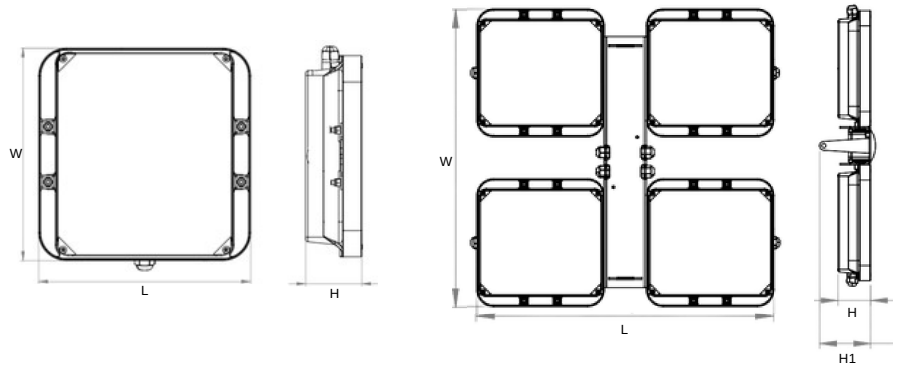

Horti 2 SQ

Horti 2 SQ to oprawa przeznaczona do doświetlenia upraw szklarniowych, growboxów oraz roślin doniczkowych. Obudowa została wykonana z aluminiowego odlewu w kształcie kwadratu. Przemyślana konstrukcja oraz forma lampy umożliwia łatwe zaadaptowanie jej do doświetlania upraw znajdujących się w ograniczonej przestrzeni. W ofercie dostępna jest pojedyncza oprawa oraz zestaw złożony z 4 sztuk. W oświetleniu Horti 2 SQ, zastosowano unikalny w skali światowej, opatentowany system doświetlania roślin. Horti 2 SQ została stworzona z myślą o indywidualnych potrzebach użytkowników, dlatego w zależności od preferencji oprawa dostępna jest w wariantach mocy: 100 W, 80 W, 60 W, 40 W.

Chłodzenie: pasywne

Gwarancja: 5 lat

Nazwa	L (mm)	W (mm)	H (mm)	H1 (mm)	Waga (kg)
Horti 2 SQ	230	230	64	-	1,8
Horti 2 SQx4	536	536	64	100	8

Przykładowe parametry świetlne dla pojedynczej oprawy

MODEL OPRAWY	WYSOKOŚĆ (cm) ▶▶	25	50	75	100	125	150	175
	MOC W SZCZYCIE (W) ▼▼	PPFD ($\mu\text{mol} / \text{m}^2 / \text{s}$)						
Oprawa Horti 2 SQ 23x23 (bez optyki)	100	942 1660	267 523	123 254	71 147	46 96,5	32 67,6	24 42
	80	728 1352	215 443	99 216	59,4 125	38 81	27 57	20 42
Oprawa 23x23 (Optyka O60)	60	638 1064	169 356	80 170	46 99	30 64,5	21 45	16 33,7
	40	418 798	119 254	55,5 120	32 70	21 45	15 32	11 17,7