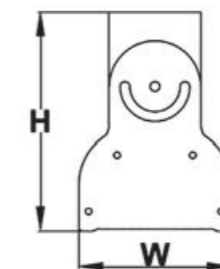

Możliwość wykonania oprawy 12V przy uwzględnieniu spadku wydajności. / 12V luminaires on request with possible decrease in efficiency.

Nazwa / Name	L	H	W	Waga / Weight
LUMEN GT 300	308	155	102	1,5 kg
LUMEN GT 600	608	155	102	2,7 kg
LUMEN GT 900	908	155	102	3,9 kg