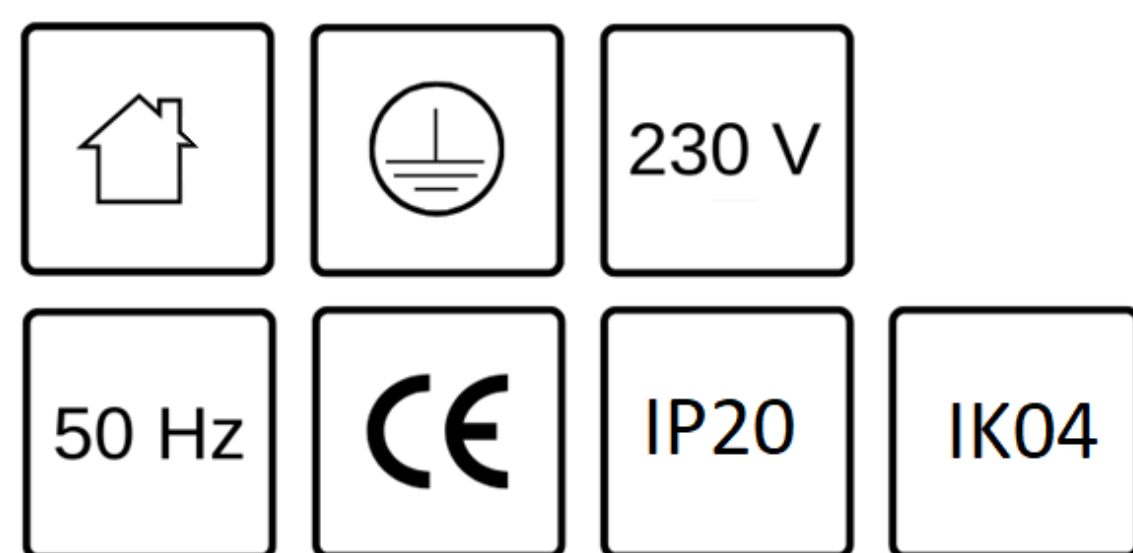

LANYA 2

PERFAND LED®

LANYA to oprawa liniowa umożliwiająca tworzenie nieograniczonej długości linii oświetleniowych. Doskonale sprawdza się podczas oświetlania małych powierzchni jak i obiektów wielogabarytowych. Charakteryzuje się wieloma rozwiązaniami w zakresie kolorystyki obudowy, doborze przestony oraz systemów montażu.

Przykładowe zastosowanie:

Galerie handlowe, supermarkety, sale konferencyjne, hotele, siłownie, kluby fitness, powierzchnie wystawiennicze.

Nazwa	Przesłona	Moc [W]	Strumień oprawy	Klasa ochr.	IP	IK	CRI	Temp. barwowa	Efektywność świetlna
LANYA 2 600	pryzmatyczna	12, 15, 18, 21	≤ 2835 lm	I	IP20	IK04	>80	4000K	135 lm/W
	mleczna	12, 15, 18, 21	≤ 2646 lm	I	IP20	IK04	>80	4000K	126 lm/W
LANYA 2 1200	pryzmatyczna	12, 14, 17, 20	≤ 2808 lm	I	IP20	IK04	>80	4000K	140 lm/W
		22, 27, 34, 39	≤ 5382 lm	I	IP20	IK04	>80	4000K	138 lm/W
	mleczna	12, 14, 17, 20	≤ 2752 lm	I	IP20	IK04	>80	4000K	131 lm/W
		22, 27, 34, 39	≤ 5109 lm	I	IP20	IK04	>80	4000K	131 lm/W
LANYA 2 1800	pryzmatyczna	12, 14, 17, 20	≤ 2862 lm	I	IP20	IK04	>80	4000K	143 lm/W
		22, 27, 33, 39	≤ 5436 lm	I	IP20	IK04	>80	4000K	139 lm/W
		40, 45, 58, 63	≤ 8631 lm	I	IP20	IK04	>80	4000K	137 lm/W
	mleczna	12, 14, 17, 20	≤ 2671 lm	I	IP20	IK04	>80	4000K	134 lm/W
		22, 27, 33, 39	≤ 5160 lm	I	IP20	IK04	>80	4000K	132 lm/W
		40, 45, 58, 63	≤ 8190 lm	I	IP20	IK04	>80	4000K	130 lm/W
LANYA 2 2400	pryzmatyczna	12, 14, 17, 20	≤ 2876 lm	I	IP20	IK04	>80	4000K	144 lm/W
		22, 27, 33, 38	≤ 5349 lm	I	IP20	IK04	>80	4000K	141 lm/W
		39, 44, 56, 61	≤ 8418 lm	I	IP20	IK04	>80	4000K	138 lm/W
	mleczna	12, 14, 17, 20	≤ 2684 lm	I	IP20	IK04	>80	4000K	134 lm/W
		22, 27, 33, 38	≤ 5078 lm	I	IP20	IK04	>80	4000K	134 lm/W
		39, 44, 56, 61	≤ 7991 lm	I	IP20	IK04	>80	4000K	131 lm/W