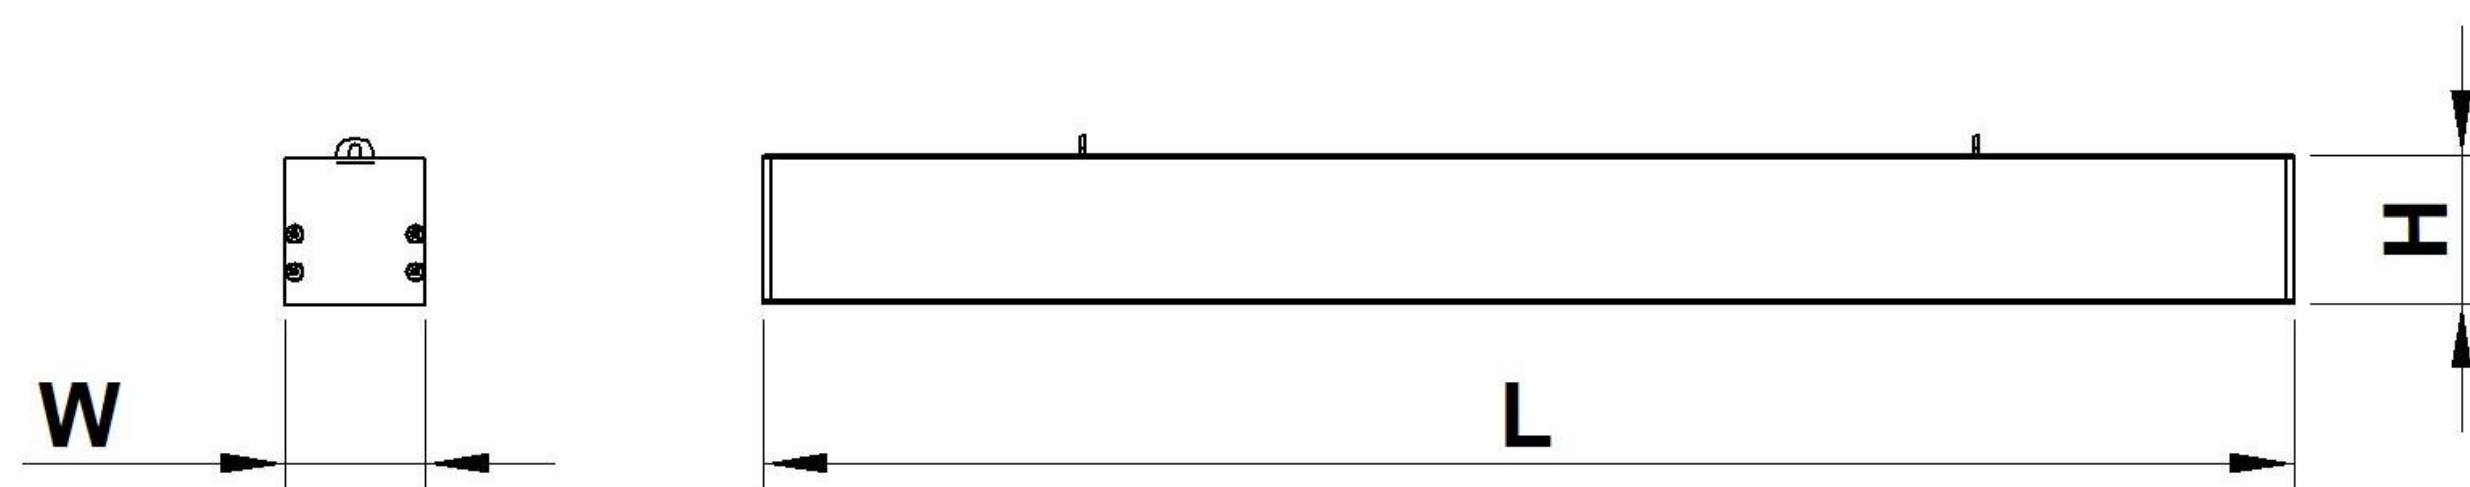

Przykładowe zastosowanie:

Galerie handlowe, supermarkety, sale konferencyjne, hotele, siłownie, kluby fitness, powierzchnie wystawiennicze.

Nazwa	Przesłona	Moc [W]	Strumień oprawy	Klasa ochr.	IP	IK	CRI	Temp. barwowa	Efektywność świetlna
LANYA 2 600	pryzmatyczna	12, 15, 18, 21	≤ 2835 lm	I	IP20	IK04	>80	4000K	135 lm/W
	mleczna	12, 15, 18, 21	≤ 2646 lm	I	IP20	IK04	>80	4000K	126 lm/W
LANYA 2 1200	pryzmatyczna	12, 14, 17, 20	≤ 2808 lm	I	IP20	IK04	>80	4000K	140 lm/W
		22, 27, 34, 39	≤ 5382 lm	I	IP20	IK04	>80	4000K	138 lm/W
	mleczna	12, 14, 17, 20	≤ 2752 lm	I	IP20	IK04	>80	4000K	131 lm/W
		22, 27, 34, 39	≤ 5109 lm	I	IP20	IK04	>80	4000K	131 lm/W
LANYA 2 1800	pryzmatyczna	12, 14, 17, 20	≤ 2862 lm	I	IP20	IK04	>80	4000K	143 lm/W
		22, 27, 33, 39	≤ 5436 lm	I	IP20	IK04	>80	4000K	139 lm/W
		40, 45, 58, 63	≤ 8631 lm	I	IP20	IK04	>80	4000K	137 lm/W
	mleczna	12, 14, 17, 20	≤ 2671 lm	I	IP20	IK04	>80	4000K	134 lm/W
		22, 27, 33, 39	≤ 5160 lm	I	IP20	IK04	>80	4000K	132 lm/W
		40, 45, 58, 63	≤ 8190 lm	I	IP20	IK04	>80	4000K	130 lm/W
LANYA 2 2400	pryzmatyczna	12, 14, 17, 20	≤ 2876 lm	I	IP20	IK04	>80	4000K	144 lm/W
		22, 27, 33, 38	≤ 5349 lm	I	IP20	IK04	>80	4000K	141 lm/W
		39, 44, 56, 61	≤ 8418 lm	I	IP20	IK04	>80	4000K	138 lm/W
	mleczna	12, 14, 17, 20	≤ 2684 lm	I	IP20	IK04	>80	4000K	134 lm/W
		22, 27, 33, 38	≤ 5078 lm	I	IP20	IK04	>80	4000K	134 lm/W
		39, 44, 56, 61	≤ 7991 lm	I	IP20	IK04	>80	4000K	131 lm/W

Montaż: zwieszany /natynkowy

Zasilanie: 230V AC/ 50-60Hz

Temperatura pracy: 5°C...+35°C

Żywotność L80B50: 100 000h

Współczynnik mocy: >0,95

Obudowa: profil aluminiowy, klosz PMMA (pryzmatyczny) / PC (mleczny)

Kolorystyka: RAL 9005 (czarny) / RAL 9016 (biały)

Zasilacz: możliwość montażu zasilacza ze sterowaniem DALI

Gwarancja: 5 lat

Rysunek wymiarowy:

Nazwa	Wymiary zewnętrzne (mm)			Waga
	L	W	H	
LANYA 2 600	591	55	57,5	1,15 kg
LANYA 2 1200	1171	55	57,5	2,2 kg
LANYA 2 1800	1751	55	57,5	3,3 kg
LANYA 2 2400	2336	55	57,5	4,4 kg