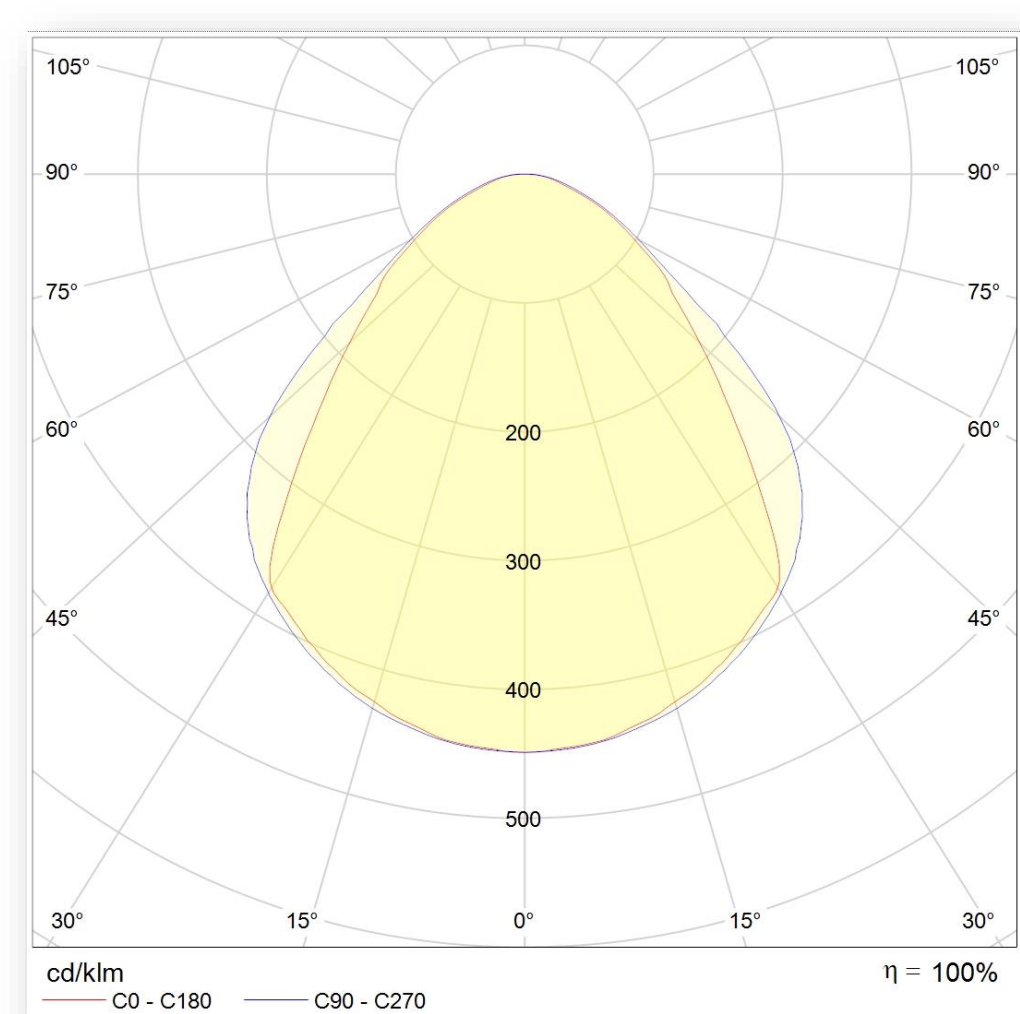

Kolorystyka: RAL 9005 (czarny) / RAL 9016 (biały)

Zasilacz: możliwość montażu zasilacza ze sterowaniem DALI

Gwarancja: 5 lat

Rysunek wymiarowy:

Nazwa	Wymiary zewnętrzne (mm)			Waga
	L	W	H	
LANYA 2 600	591	55	57,5	1,15 kg
LANYA 2 1200	1171	55	57,5	2,2 kg
LANYA 2 1800	1751	55	57,5	3,3 kg
LANYA 2 2400	2336	55	57,5	4,4 kg

Optyka: Pryzmatyczna

Mleczna

Tolerancja strumienia świetlnego +/-10%

Nasze produkty są stale ulepszone. Zastrzegamy sobie prawo do zmian technicznych w oprawach bez wcześniejszych publikacji tych informacji.