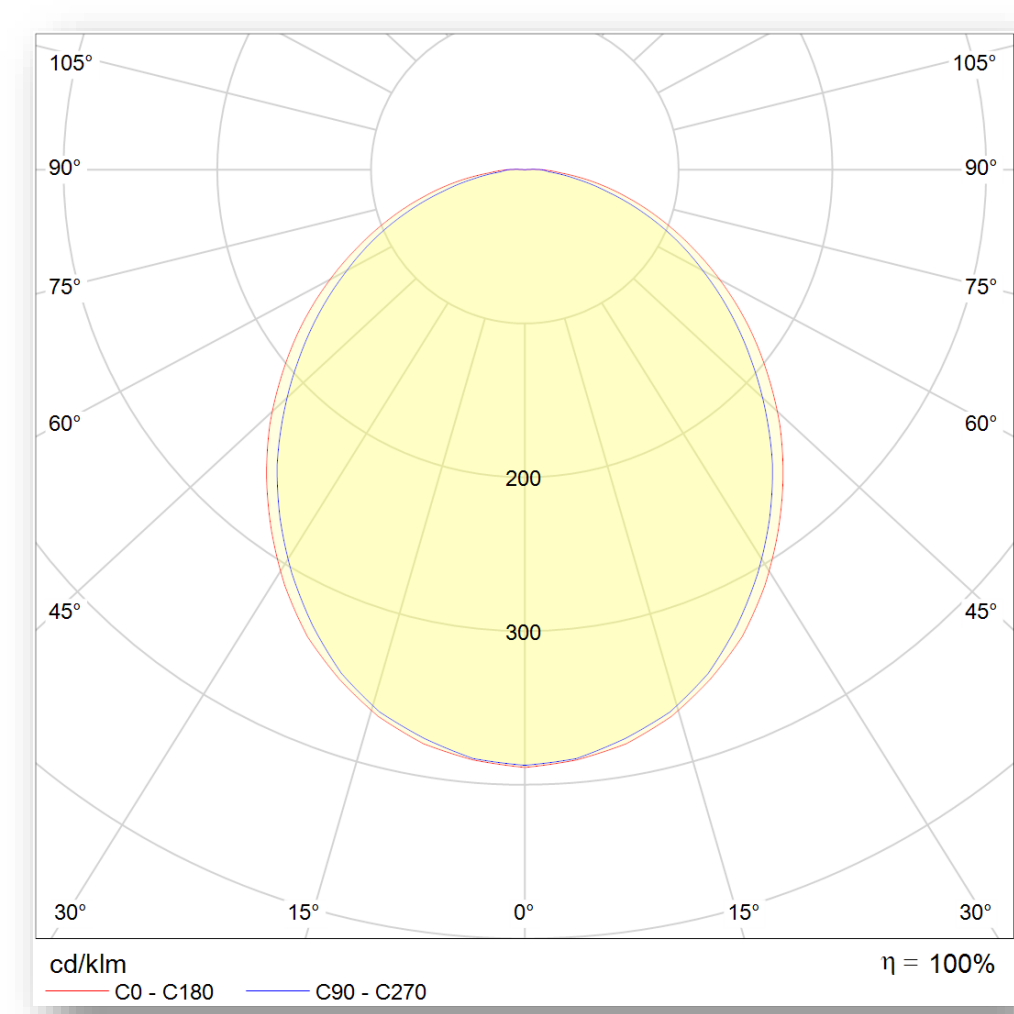

Kolorystyka: RAL 9005 (czarny) / RAL 9016 (biały)

Zasilacz: możliwość montażu zasilacza ze sterowaniem DALI

Gwarancja: 5 lat

Rysunek wymiarowy:

Nazwa	Wymiary zewnętrzne (mm)			Waga
	L	W	H	
LANYA 2 600	591	55	57,5	1,15 kg
LANYA 2 1200	1171	55	57,5	2,2 kg
LANYA 2 1800	1751	55	57,5	3,3 kg
LANYA 2 2400	2336	55	57,5	4,4 kg

Optyka: Pryzmatyczna

Mleczna

Tolerancja strumienia świetlnego +/-10%

Nasze produkty są stale ulepszone. Zastrzegamy sobie prawo do zmian technicznych w oprawach bez wcześniejszych publikacji tych informacji.