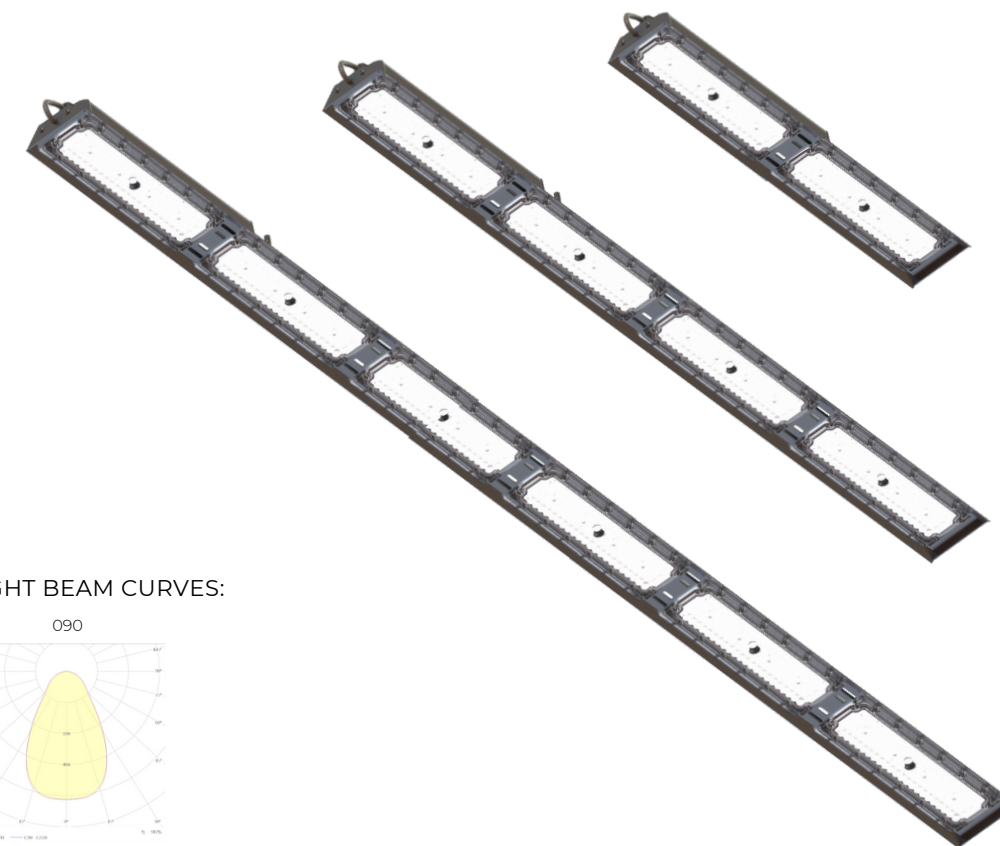

Nazwa / Name	Moc / Power [W]	Strumień świetlny / Luminous flux	Klasa ochrony / Protection class	IP	IK	CRI	CCT	Efektywność świetlna / Luminous efficacy
TEMA 50	50	7 850 lm	I	IP54	IK06	>80	4000K	≤ 157 lm/W
TEMA 100	100	19 625 lm	I	IP54	IK06	>80	4000K	≤ 157 lm/W
TEMA 150	150	23 550 lm	I	IP54	IK06	>80	4000K	≤ 157 lm/W

*Możliwość wykonania opraw o innych parametrach w ramach zapytania specjalnego. W przypadku zastosowania zasilacza ze sterowaniem DALI utrata strumienia świetlnego do 4%

Nazwa / Name	L	W	H	H1	Waga / Weight
TEMA 100	575	93	25	78	1,12 kg
TEMA 100	1150	93	25	78	2,25 kg
TEMA 120	1725	93	25	78	3,37 kg

Wymiary w mm. / Dimensions in mm.

Tolerancja strumienia świetlnego +/-10%. Nasze produkty są stale ulepszane. Zastrzegamy sobie prawo do zmian technicznych w oprawach bez wcześniejszych publikacji tych informacji. / Luminous flux tolerance +/-10%. Our products are constantly upgraded. We reserve right to any construction changes without previous notice.