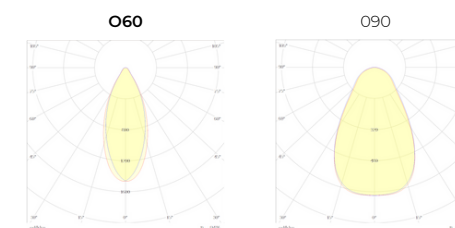

**LIFETIME L80B50:** 100 000h (Ta 25°C)

**POWER FACTOR:** >0,94

**HOUSING:** aluminum, PC

**POWER SUPPLY:** DALI driver in option

**WARRANTY:** 5 years

KRZYWE ROZSYŁU / LIGHT BEAM CURVES:

Nazwa / Name	Moc / Power [W]	Strumień świetlny / Luminous flux	Klasa ochrony / Protection class	IP	IK	CRI	CCT	Efektywność świetlna / Luminous efficacy
TEMA 50	50	7 850 lm	I	IP54	IK06	>80	4000K	≤ 157 lm/W
TEMA 100	100	19 625 lm	I	IP54	IK06	>80	4000K	≤ 157 lm/W
TEMA 150	150	23 550 lm	I	IP54	IK06	>80	4000K	≤ 157 lm/W

Wymiary w mm. / Dimensions in mm.

Tolerancja strumienia świetlnego +/-10%. Nasze produkty są stale ulepszane. Zastrzegamy sobie prawo do zmian technicznych w oprawach bez wcześniejszych publikacji tych informacji. / Luminous flux tolerance +/-10%. Our products are constantly upgraded. We reserve right to any construction changes without previous notice.