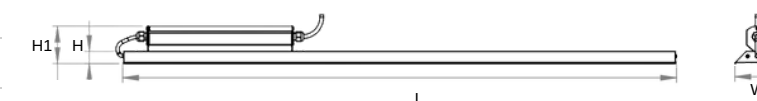

Tolerancja strumienia świetlnego +/-10%. Nasze produkty są stale ulepszane. Zastrzegamy sobie prawo do zmian technicznych w oprawach bez wcześniejszych publikacji tych informacji. / Luminous flux tolerance +/-10%. Our products are constantly upgraded. We reserve right to any construction changes without previous notice.