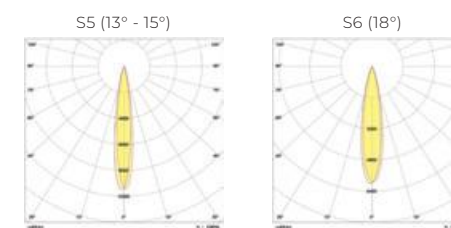

### KRZYWE ROZSYŁU / LIGHT BEAM CURVES:

Nazwa / Name	Moc / Power [W]	Strumień świetlny / Luminous flux	Klasa ochrony / Protection class	IP	IK	CRI	CCT	Efektywność świetlna / Luminous efficiency
HOLLEN	18	2 880 lm	I	IP66	IK08	>70	4000K	160 lm/W