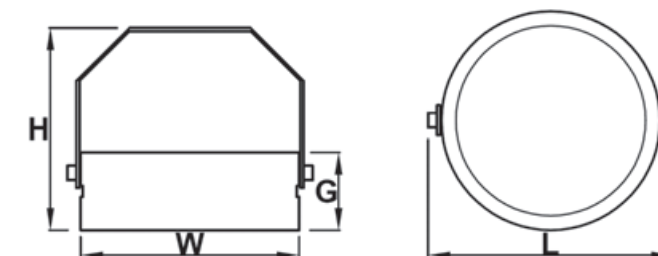

Nazwa / Name	H	W	L	G	Waga / Weight
HOLLEN	180	198	228	67	1,5 kg

Tolerancja strumienia świetlnego +/-10%. Nasze produkty są stale ulepszone. Zastrzegamy sobie prawo do zmian technicznych w oprawach bez wcześniejszych publikacji tych informacji. / Luminous flux tolerance +/-10%. Our products are constantly upgraded. We reserve right to any construction changes without previous notice.