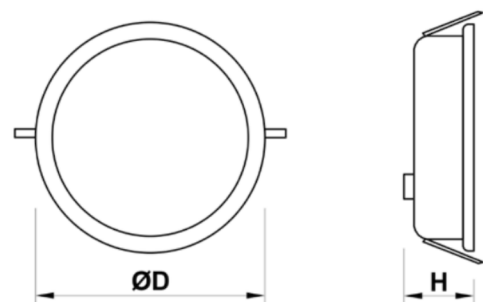

Dimensional drawing:

Light distribution curves:

Frosted

NAME	D (mm)	H (mm)	WEIGHT (kg)
RONDE 20	220	10	0,35
RONDE 30	300	10	0,60