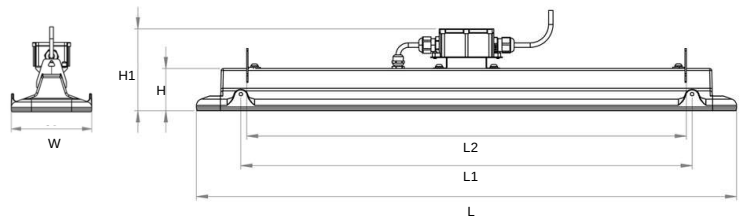

**Housing:** aluminium, PMMA

**Cooling system:** passive

**Warranty:** 5 years

Name	L (mm)	L1 (mm)	L2 (mm)	W (mm)	H (mm)	H1 (mm)	Weight (kg)
Horti 2	790	660	643	140	61,5	124	3,65