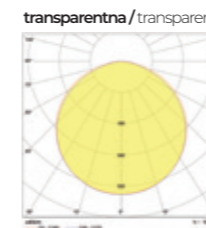

KRZYWE ROZSYŁU / LIGHT BEAM CURVES: