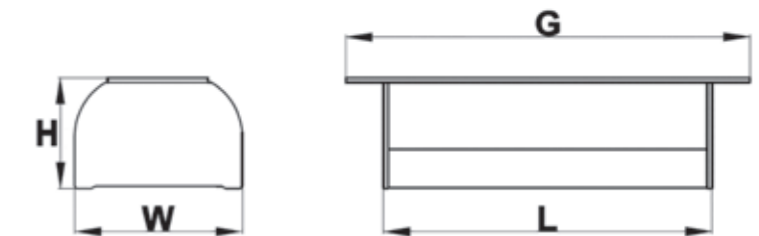

| Nazwa / Name | L | H | W | G | Waga / Weight |
|--------------|-----|----|-----|-----|---------------|
| AURE ZK | 201 | 67 | 102 | 245 | 1,2 kg |

Tolerancja strumienia świetlnego +/-10%. Nasze produkty są stale ulepszone. Zastrzegamy sobie prawo do zmian technicznych w oprawach bez wcześniejszych publikacji tych informacji. / Luminous flux tolerance +/-10%. Our products are constantly upgraded. We reserve right to any construction changes without previous notice.