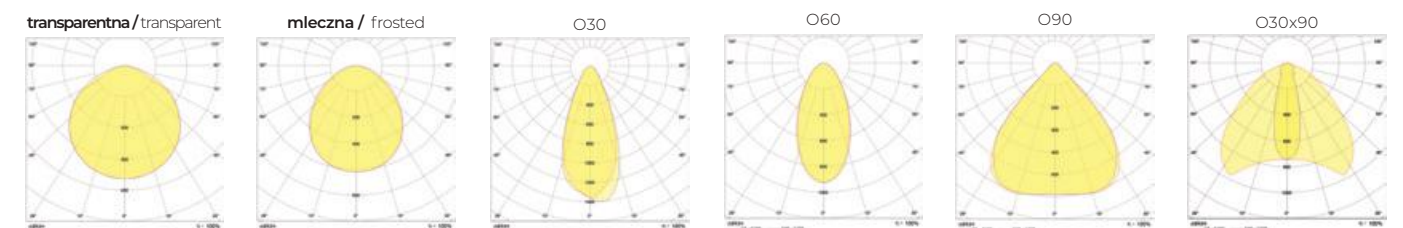

Nazwa / Name	Moc / Power [W]	Strumień świetlny / Luminous flux	Klasa ochrony / Protection class	IP	IK	CRI	CCT	Efektywność świetlna / Luminous efficiency
AURE PETROL	90	16 200 lm	I	IP66	IK10	>70/>80	4000K / 5000K	max 180 lm/W

Strumień świetlny podany dla Ta=25°C. / Luminous flux given for Ta=25°C.

Nazwa / Name	L	H	W	Waga / Weight
AURE PETROL 90W	308	99	323	4,5 kg

Tolerancja strumienia świetlnego +/-10%. Nasze produkty są stale ulepszone. Zastrzegamy sobie prawo do zmian technicznych w oprawach bez wcześniejszych publikacji tych informacji. / Luminous flux tolerance +/-10%. Our products are constantly upgraded. We reserve right to any construction changes without previous notice.