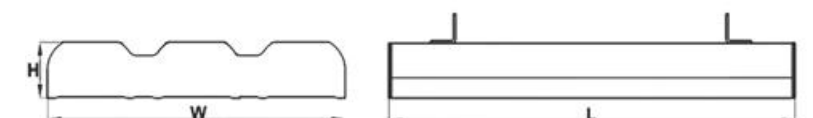

Tolerancja strumienia świetlnego +/-10%. Nasze produkty są stale ulepszone. Zastrzegamy sobie prawo do zmian technicznych w oprawach bez wcześniejszych publikacji tych informacji. / Luminous flux tolerance +/-10%. Our products are constantly upgraded. We reserve right to any construction changes without previous notice.