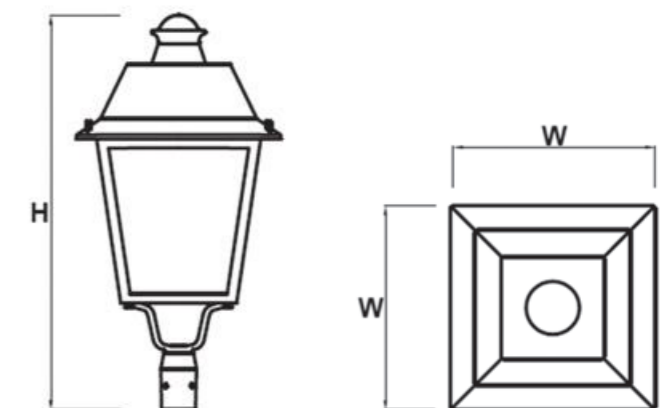

Nazwa / Name	H	W	Waga / Weight
ARDA	820	420	8 kg

Tolerancja strumienia świetlnego +/-10%. Nasze produkty są stale ulepszone. Zastrzegamy sobie prawo do zmian technicznych w oprawach bez wcześniejszych publikacji tych informacji. / Luminous flux tolerance +/-10%. Our products are constantly upgraded. We reserve right to any construction changes without previous notice.