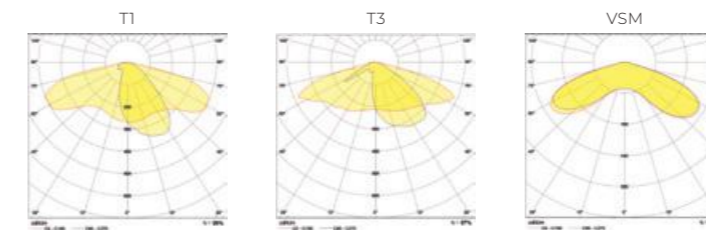

KRZYWE ROZSYŁU / LIGHT BEAM CURVES:

Nazwa / Name	Moc / Power [W]	Strumień świetlny / Luminous flux	Klasa ochrony / Protection class	IP	IK	CRI	CCT	Efektywność świetlna / Luminous efficiency
ARDA	15	2 025 lm	I	IP66	IK08	>70	4000K	135 lm/W
ARDA	20	2 700 lm	I	IP66	IK08	>70	4000K	135 lm/W
ARDA	25	3 375 lm	I	IP66	IK08	>70	4000K	135 lm/W
ARDA	30	4 050 lm	I	IP66	IK08	>70	4000K	135 lm/W
ARDA	35	4 725 lm	I	IP66	IK08	>70	4000K	135 lm/W
ARDA	40	5 400 lm	I	IP66	IK08	>70	4000K	135 lm/W