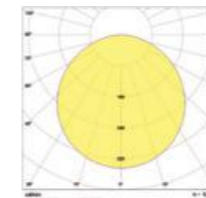

PRYZMA / PRISM:

KRZYWE ROZSYŁU / LIGHT BEAM CURVES:

TURINA

OŚWIETLENIE BIUROWE / OFFICE LIGHTING

TURINA to wysoce energooszczędna oprawa będąca doskonałą alternatywą dla tradycyjnego oświetlenia rastrowego. Oprawa łączy w sobie wysoką efektywność świetlną oraz minimalistyczny, klasyczny design. Obniżony parametr oślnienia zapewnia komfortowe warunki pracy.