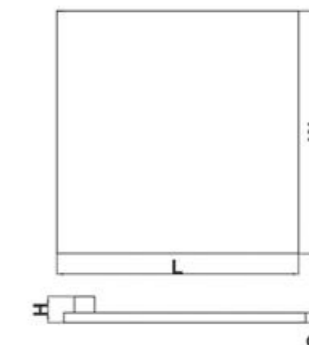

Nazwa / Name	L	W	H	F	Waga / Weight
TURINA 60 X 60	595	595	40	12	2,1 kg

Tolerancja strumienia świetlnego +/-10%. Nasze produkty są stale ulepszone. Zastrzegamy sobie prawo do zmian technicznych w oprawach bez wcześniejszych publikacji tych informacji. / Luminous flux tolerance +/-10%. Our products are constantly upgraded. We reserve right to any construction changes without previous notice.