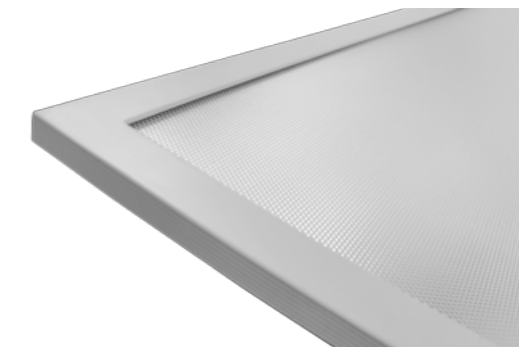

PRYZMA / PRISM:

KRZYWE ROZSYŁU / LIGHT BEAM CURVES:

TURINA

OŚWIETLENIE BIUROWE / OFFICE LIGHTING

TURINA to wysoce energooszczędna oprawa będąca doskonałą alternatywą dla tradycyjnego oświetlenia rastrowego. Oprawa łączy w sobie wysoką efektywność świetlną oraz minimalistyczny, klasyczny design. Obniżony parametr oślnienia zapewnia komfortowe warunki pracy.

PRZYKŁADOWE ZASTOSOWANIE:

Obiekty użyteczności publicznej, biura, sale konferencyjne, sale lekcyjne, korytarze

MONTAŻ: sufit kasetonowy / natynkowy

ZASILANIE: 230V AC / 50-60Hz

TEMPERATURA PRACY: 0°C...+40°C

ŻYWIOTNOŚĆ L80B50: 60 000h

WSPÓŁCZYNNIK MOCY: >0,9

UGR: <17

OBUDOWA: blacha stalowa malowana proszkowo

GWARANCJA: 5 lat

TURINA is a highly energy-saving luminaire that is an excellent alternative to traditional raster lighting. The luminaire combines high luminous efficiency with a minimalist, classic design. The lowered glare parameter ensures comfortable working conditions.