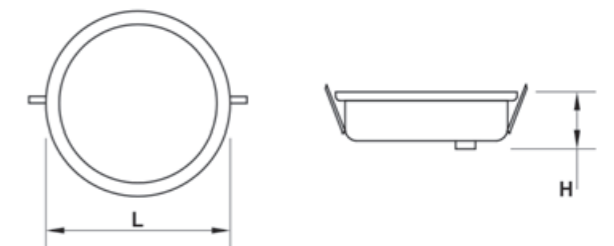

Nazwa / Name	L	H	Waga / Weight
ELRONDE 5	170	45	0,5 kg
ELRONDE 10	222	45	0,7 kg
ELRONDE 18	300	45	1 kg

Tolerancja strumienia świetlnego +/-10%. Nasze produkty są stale ulepszone. Zastrzegamy sobie prawo do zmian technicznych w oprawach bez wcześniejszych publikacji tych informacji. / Luminous flux tolerance +/-10%. Our products are constantly upgraded. We reserve right to any construction changes without previous notice.