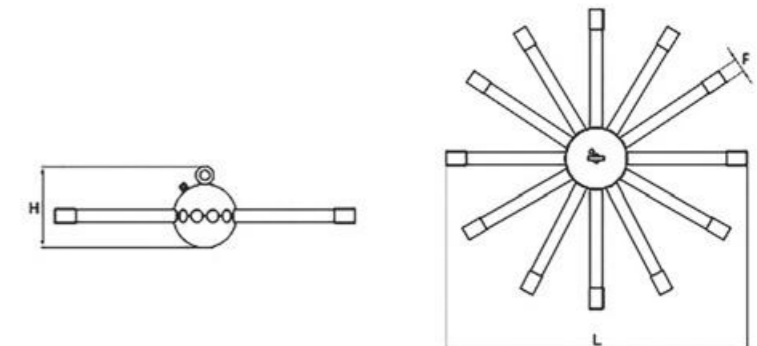

Nazwa / Name	Moc / Power [W]	Strumień świetlny / Luminous flux	Klasa ochrony / Protection class	IP	IK	CRI	CCT
ELENTARI SL	200	17 000 lm	I	IP20	IK04	98	4000K

Nazwa / Name	L	H	F	Waga / Weight
ELENTARI SL	1445	270	44	10 kg