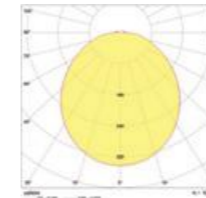

KRZYWE ROZSYŁU/ LIGHT BEAM CURVES:

mleczna (110°) / frosted (110°)

ELENTARI

OŚWIETLENIE BIUROWE / OFFICE LIGHTING

ELENTARI jest oprawą o unikalnym designie przeznaczoną do oświetlania dużych powierzchni. Jej wyjątkowy kształt pozwala na wykorzystanie jej w oryginalnych projektach architektonicznych. Dekoracyjna oprawa doda prestiżu biurowym holom i reprezentacyjnym klatkom schodowym.