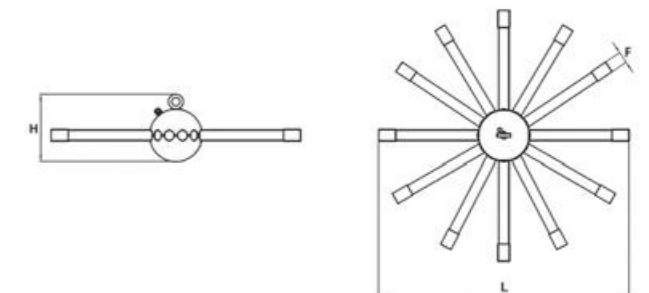

Nazwa / Name	L	H	F	Waga / Weight
ELENTARI	1445	270	44	10 kg

Tolerancja strumienia świetlnego +/-10%. Nasze produkty są stale ulepszone. Zastrzegamy sobie prawo do zmian technicznych w oprawach bez wcześniejszych publikacji tych informacji. / Luminous flux tolerance +/-10%. Our products are constantly upgraded. We reserve right to any construction changes without previous notice.