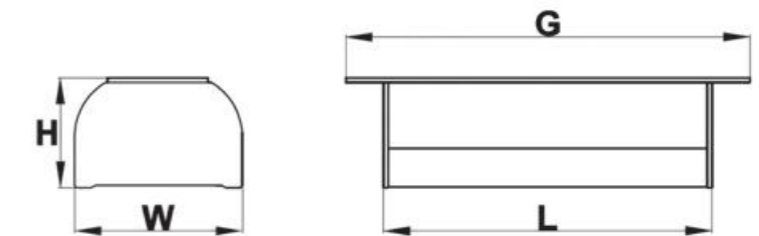

Nazwa / Name	L	H	W	G	Waga / Weight
AURE ZK	201	67	102	245	1,2 kg

Tolerancja strumienia świetlnego +/-10%. Nasze produkty są stale ulepszone. Zastrzegamy sobie prawo do zmian technicznych w oprawach bez wcześniejszych publikacji tych informacji. / Luminous flux tolerance +/-10%. Our products are constantly upgraded. We reserve right to any construction changes without previous notice.