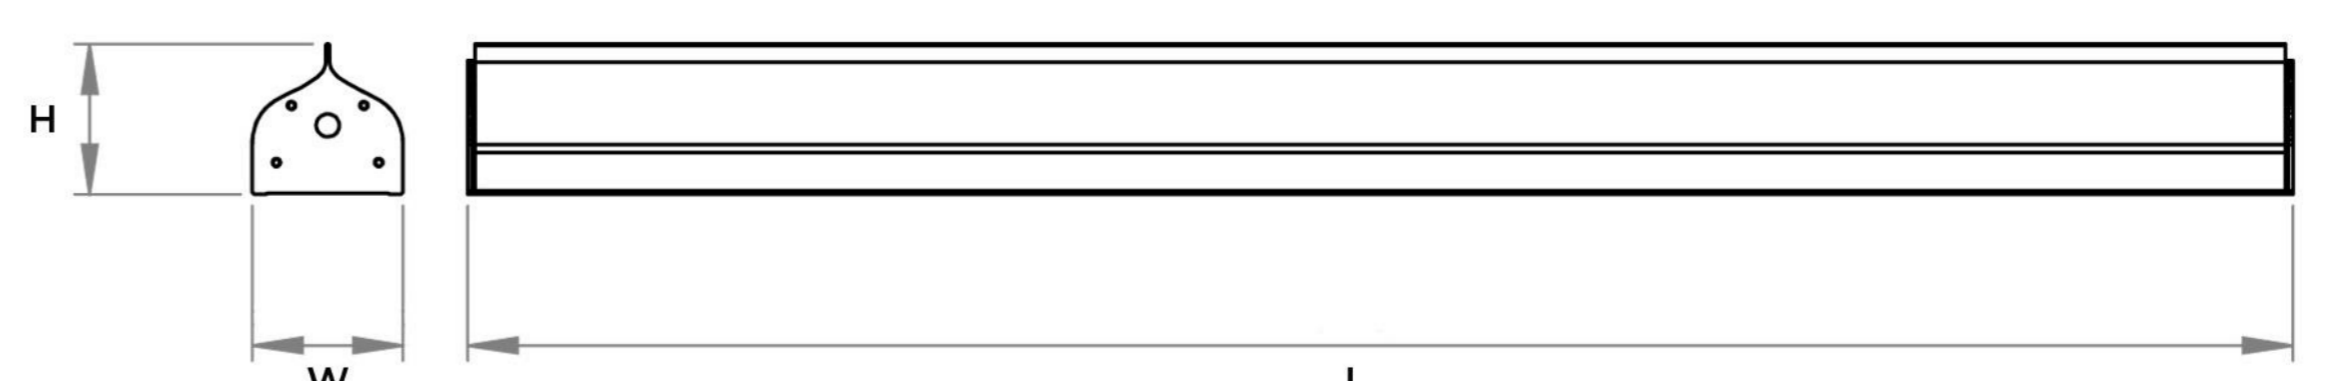

Tolerancja strumienia świetlnego +/-10%

Nasze produkty są stale ulepszane. Zastrzegamy sobie prawo do zmian technicznych w oprawach bez wcześniejszych publikacji tych informacji.