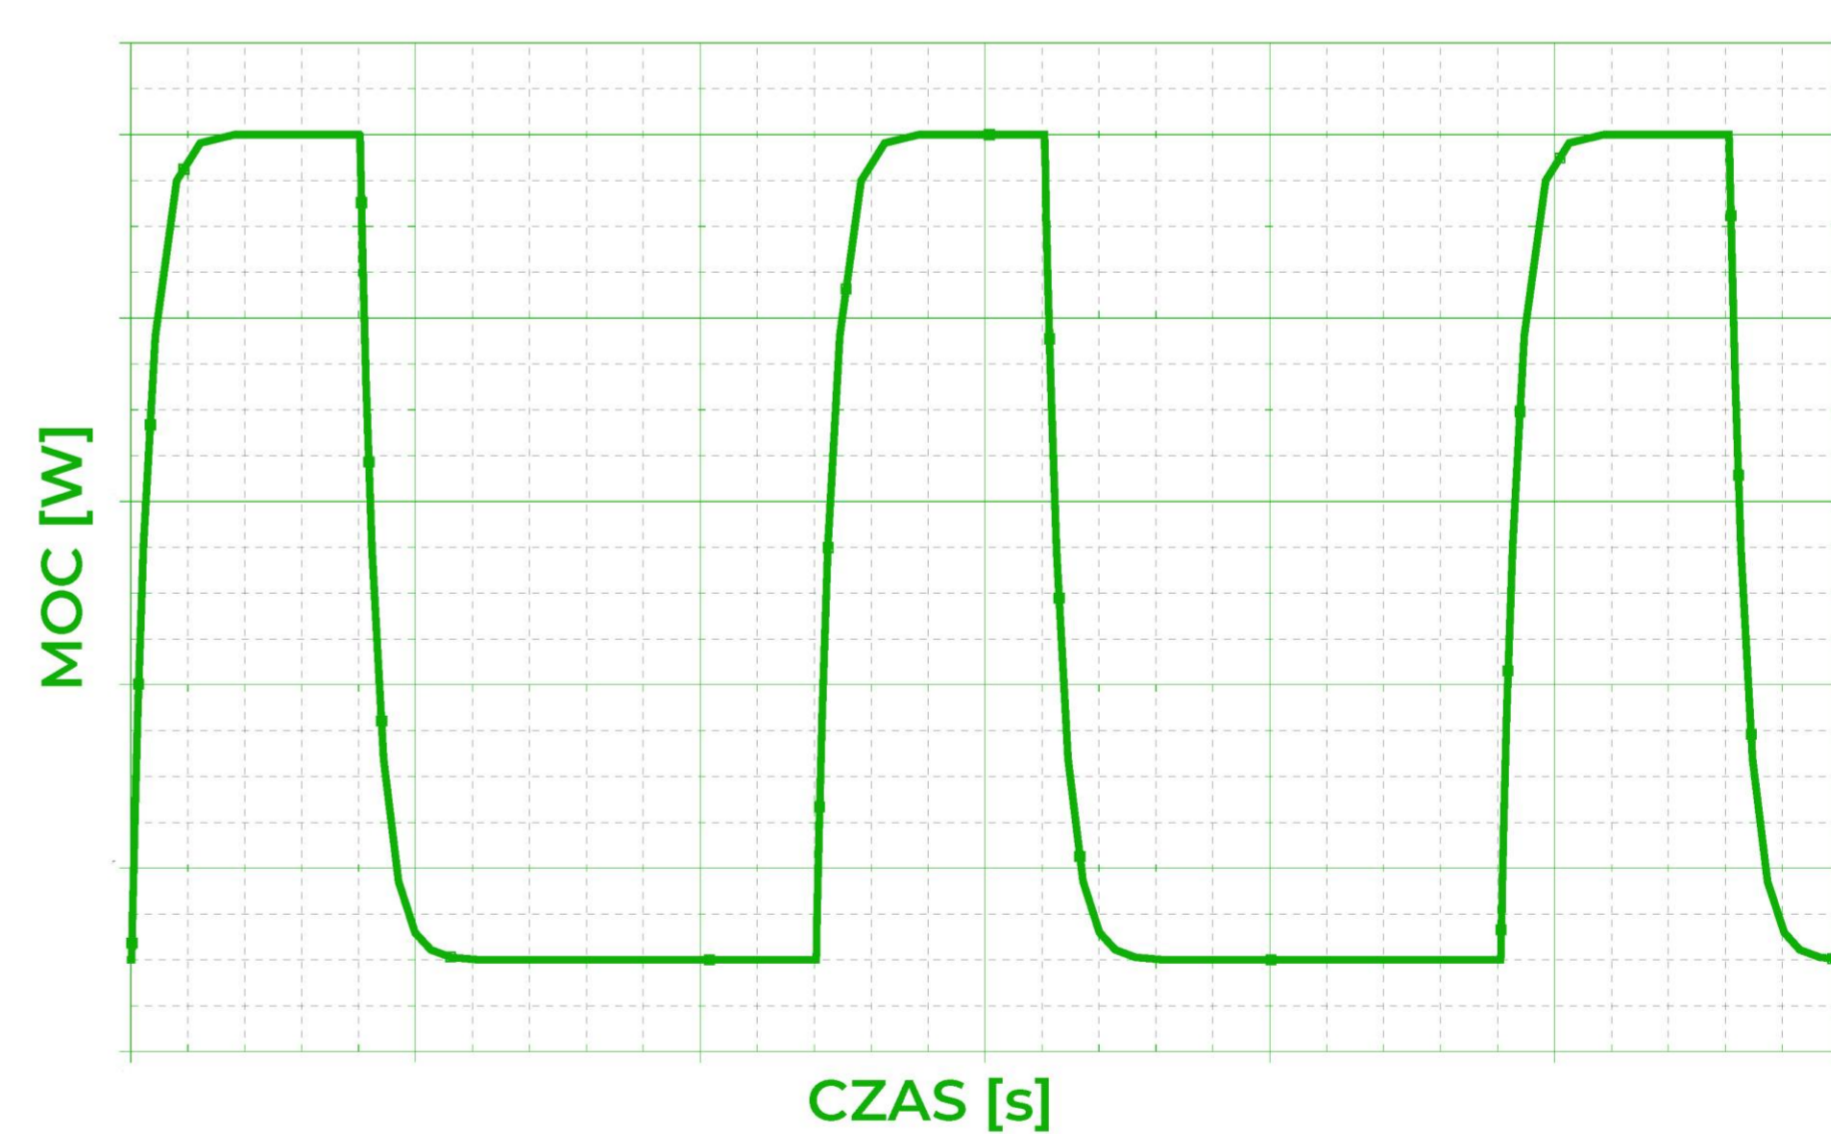

HORTI B++

OPRAWA DO WZROSTU ROŚLIN

IK 10	IP 65	230V 50Hz	CE
----------	----------	--------------	----

Oprawy z serii Horti to rodzina opraw liniowych do zastosowań w doświetlaniu roślin.

Odpowiednio dobrane spektrum światła wspomaga wzrost roślin w fazie rozsady, kwitnienia lub owocowania, a dzięki zastosowaniu unikalnego rozwiązania jakim jest modulowany tryb oświetlania roślin – modulated light source, oprawy Horti są maksymalnie wydajne i oszczędne.

Zastosowanie:

Doświetlanie kwiatów, upraw warzywnych i owocowych

Nazwa	Moc	Strumień oprawy	Średnia moc	Klasa ochrony
HORTI B++	300W/20W	840 μmol/s	140W	I

Montaż: natynkowy

Zasilanie: 230V AC / 50-60Hz

Temperatura pracy: -20°C...+40°C

Żywotność L90B10: 70 000h

Współczynnik mocy: >0,97

Chłodzenie: pasywne

Obudowa: aluminium, szkło hartowane, PC

Gwarancja: 5 lat

Przebieg czasowy:

Rysunek wymiarowy:

Nazwa	Wymiary zewnętrzne (mm)			Waga
	L	H	W	
HORTI B++	1510	99	86	5 kg

Tolerancja strumienia świetlnego +/-10%

Nasze produkty są stale ulepszane. Zastrzegamy sobie prawo do zmian technicznych w oprawach bez wcześniejszych publikacji tych informacji.