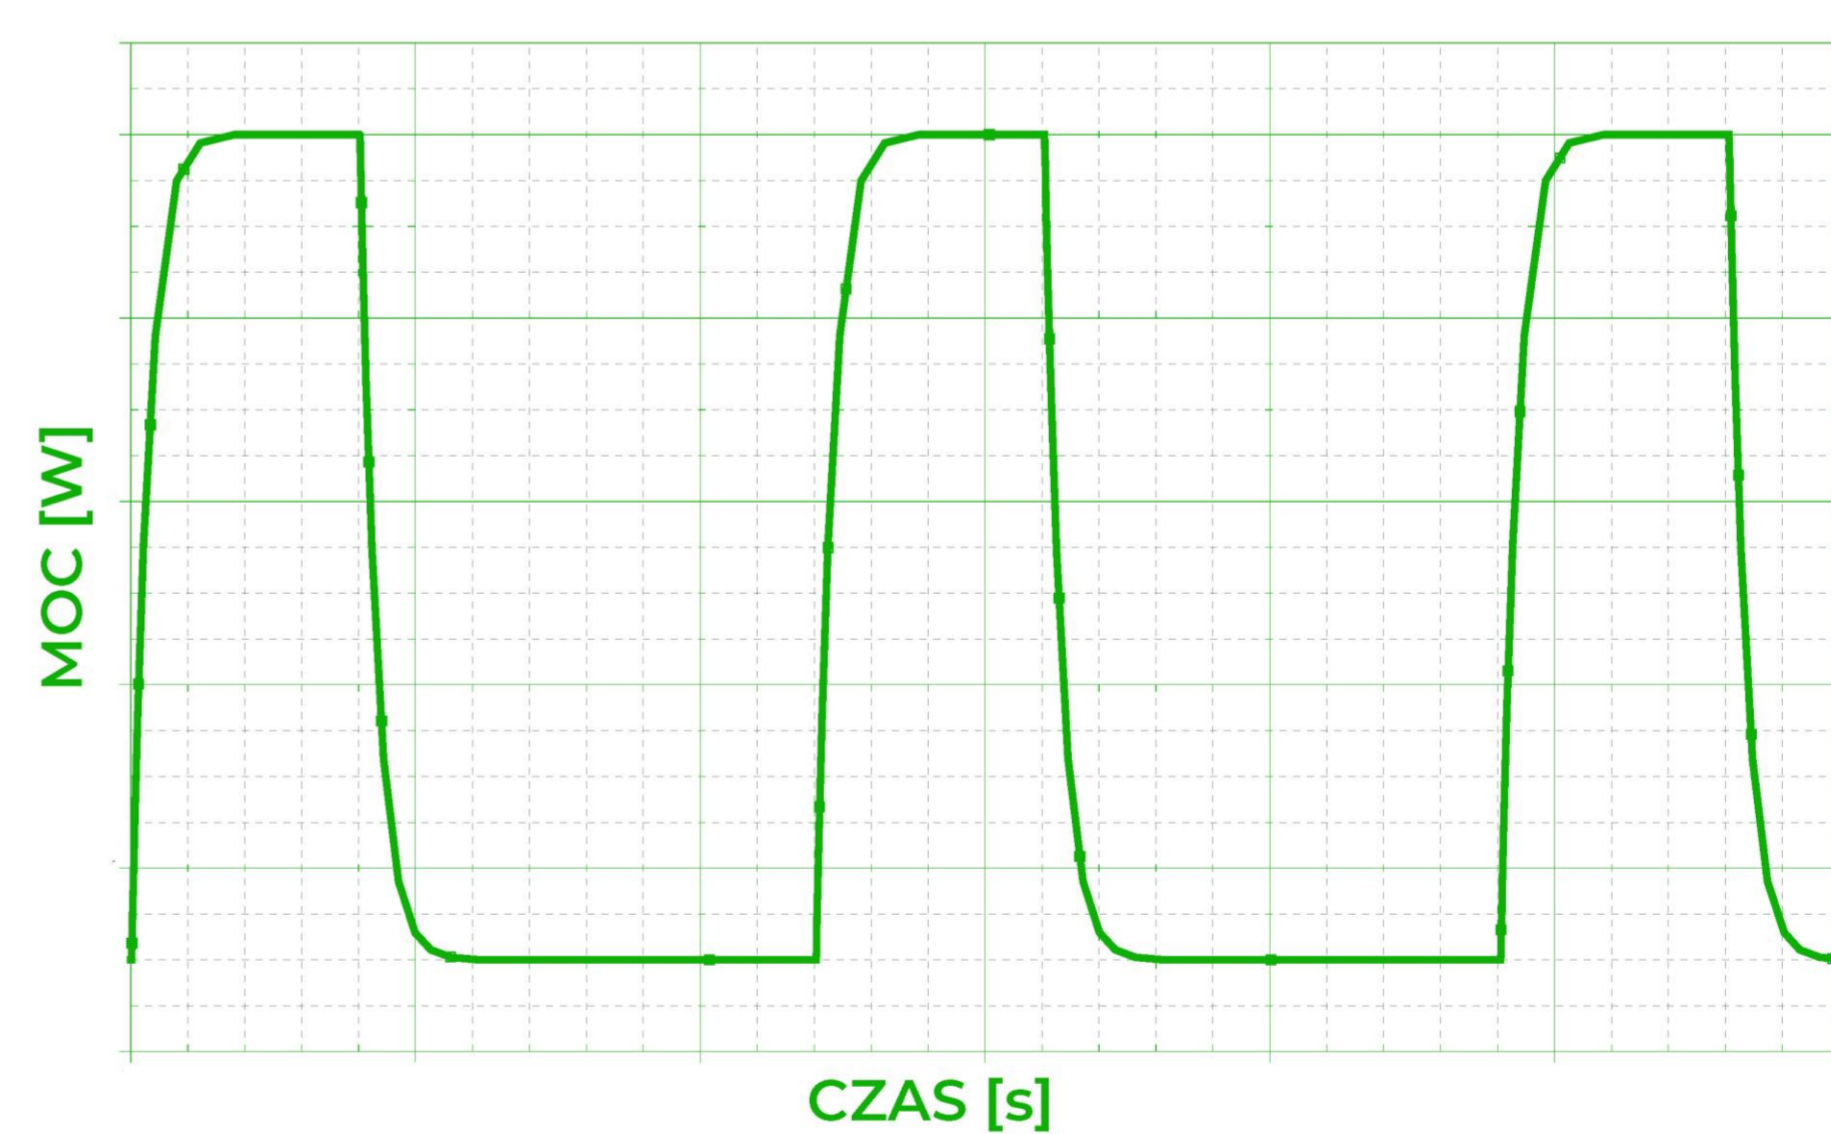

Przebieg czasowy:

Rysunek wymiarowy:

Nazwa	Wymiary zewnętrzne (mm)			Waga
	L	H	W	
HORTI B+	1510	99	86	5 kg