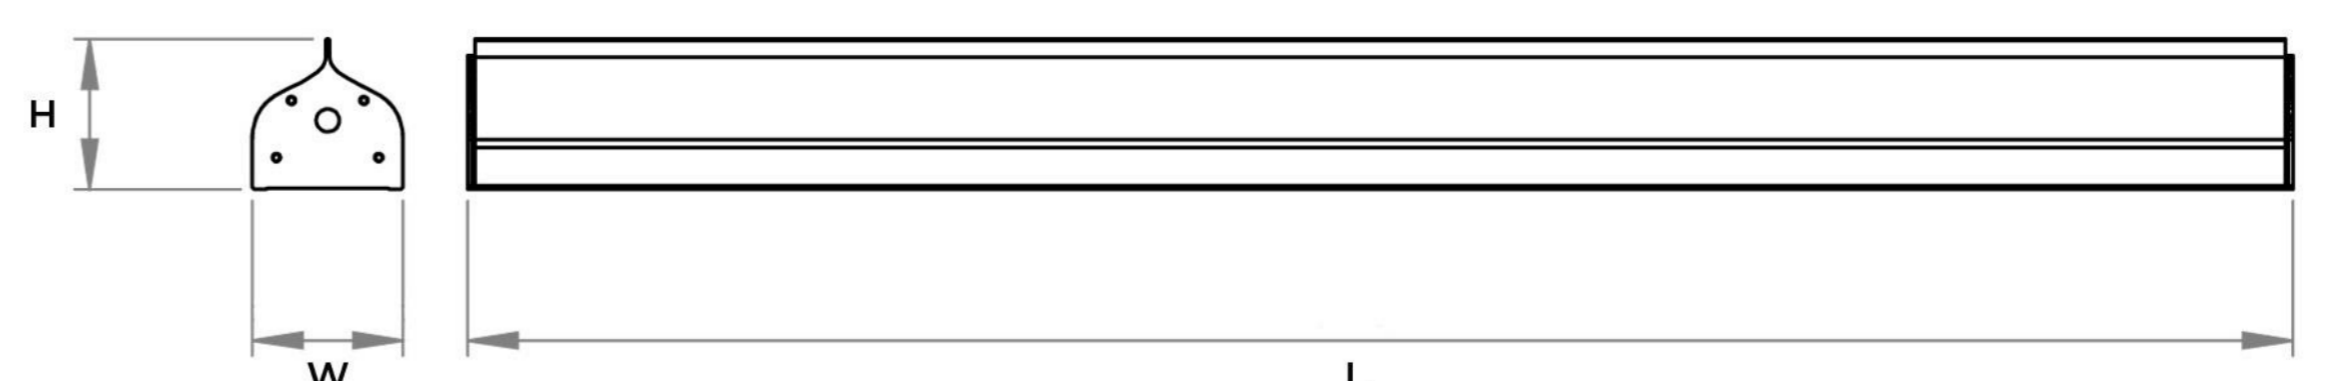

Tolerancja strumienia świetlnego +/-10%

Nasze produkty są stale ulepszane. Zastrzegamy sobie prawo do zmian technicznych w oprawach bez wcześniejszych publikacji tych informacji.