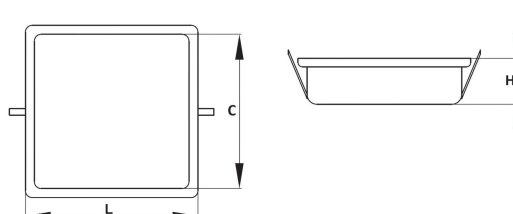

INSTRUKCJA MONTAŻU

GEBIRE

230V	50HZ		
	IP20	IK05	
	IP44		

Wymiary [mm]		
	5W	10W
L:	170	225
C:	125	175
H:	30	30
Waga	0,6 kg	0,85 kg

Zakres temperatur pracy: 0°C - +40°C

Źródło światła zastosowane w oprawie oświetleniowej GEBIRE powinno być wymienne wyłącznie przez producenta, lub jego przedstawiciela serwisowego, lub podobnie wykwalifikowaną osobę.

Montaż

- Wyjąć oprawę z opakowania
- Przygotować otwór montażowy:
 - dla 5W – 150mm x 150mm
 - dla 10W – 205mm x 205mm
- Podłączyć zasilanie 230V AC/50Hz:
 - Podłączyć przewód zasilający 3x0,5mm² – 3x2,5mm² do kostki według schematu na kostce **(1)**
- Odciągnąć sprężynę* **(2)** i wsunąć oprawę w otwór montażowy