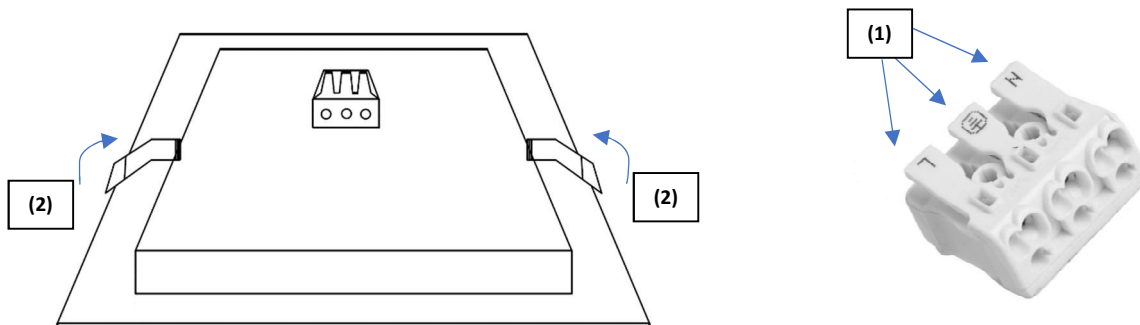

INSTRUKCJA MONTAŻU

GEBIRE

230V	50HZ		
	IP20	IK05	
	IP44		

Wymiary [mm]		
	5W	10W
L:	170	225
C:	125	175
H:	30	30
Waga	0,6 kg	0,85 kg

Zakres temperatur pracy: 0°C - +40°C

Źródło światła zastosowane w oprawie oświetleniowej GEBIRE powinno być wymienne wyłącznie przez producenta, lub jego przedstawiciela serwisowego, lub podobnie wykwalifikowaną osobę.

Montaż

- Wyjąć oprawę z opakowania
- Przygotować otwór montażowy:
 - dla 5W – 150mm x 150mm
 - dla 10W – 205mm x 205mm
- Podłączyć zasilanie 230V AC/50Hz:
 - Podłączyć przewód zasilający 3x0,5mm² – 3x2,5mm² do kostki według schematu na kostce **(1)**
- Odciągnąć sprężynę* **(2)** i wsunąć oprawę w otwór montażowy

*UWAGA: sprężynę odciągnąć maksymalnie do pionu. W przeciwnym razie istnieje prawdopodobieństwo jej uszkodzenia.

Postanowienia końcowe:

- podłączenie opraw do sieci mogą wykonywać tylko osoby z odpowiednimi uprawnieniami
- producent nie zaleca i nie ponosi odpowiedzialności za wady wynikłe z dokonywania jakichkolwiek czynności wewnątrz oprawy
- producent nie ponosi odpowiedzialności za wady wynikłe z niestosowania zaleceń niniejszej instrukcji
- producent zastrzega sobie możliwość zmian konstrukcji produktu
- nie przykrywać materiałem izolacyjnym